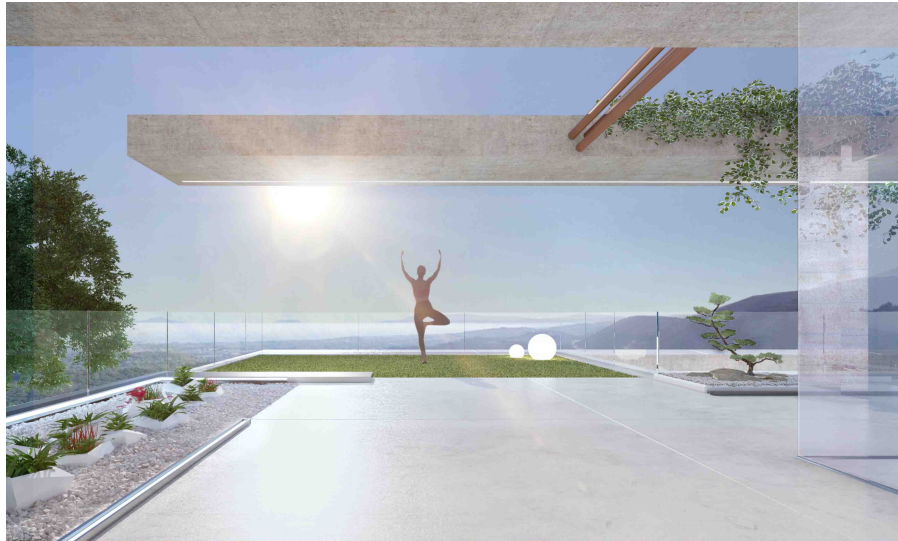

Villa

Puerto Banús

Habitaciones: 4

Baños: 4

M²: 1.160

Precio: 1.690.000 €

Estado: Venta

Tipo de propiedad: Villa

Referencia: dhm-216672

Fecha de publicación:
14.06.20

Descripción:

La arquitectura de la Sierra Blanca fue concebida a partir de la especial topografía del lugar hacia un espectacular paisaje que atraviesa el Mar Mediterráneo, se extiende hasta África y desaparece en el horizonte. Una escalera es la base de la casa, que conecta simétricamente todos los pisos. Esta espaciosa e impresionante villa, ubicada en 4 niveles, será construida usando sólo los mejores materiales.

Traducción realizada con la versión gratuita del traductor www.DeepL.com/Translator

Quad, Sierra Blanca, Costa del Sol.

4 Dormitorios, 4 Baños, Construidos 300 m², Terraza 299 m², Jardín/Terreno 1160 m².