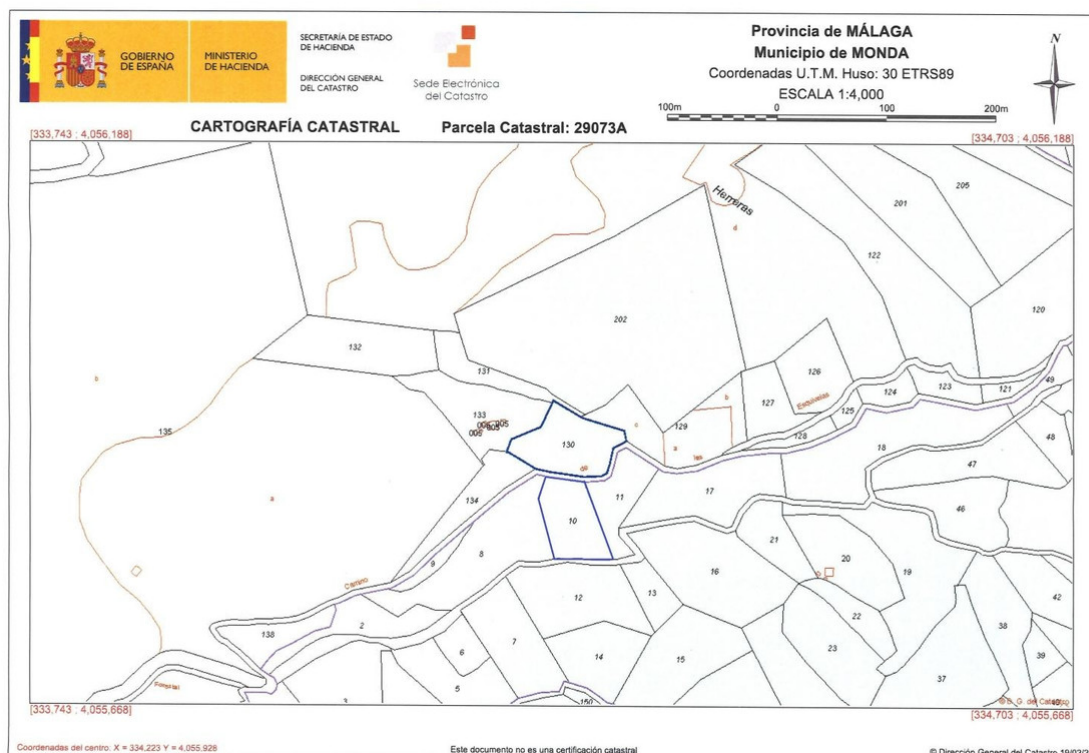

## Terreno

Monda

Habitaciones: 0

Baños: 0

M<sup>2</sup>: 0

Precio: 60.000 €

Estado: Venta

Tipo de propiedad: Terreno Referencia: R3616397

Fecha de publicación:  
12.05.23

Descripción: 2942-V A la venta parcela rustica de 6.000m<sup>2</sup> con árboles frutales ( almendros, olivos e higuera ), con proyecto para almacén de 50m<sup>2</sup>, agua y luz cerca, (zona de las esquívelas) cerca del pueblo. Propiedades y servicios de nuestra agencia: En nuestra agencia disponemos de numerosas propiedades como esta finca, de lo contrario nos adaptamos a las necesidades de cada uno de nuestros clientes gracias al amplio catálogo de propiedades a la venta, en alquiler, con diferente capacidad y ubicadas en enclaves exclusivos. También y en todo nuestro proceso de compra-venta de nuestros inmuebles, ofrecemos servicio de asesoramiento legal, ofertas inmobiliarias, gestiones y tramitaciones de todo tipo de documento, búsqueda de propiedades a medida en la Costa del Sol.