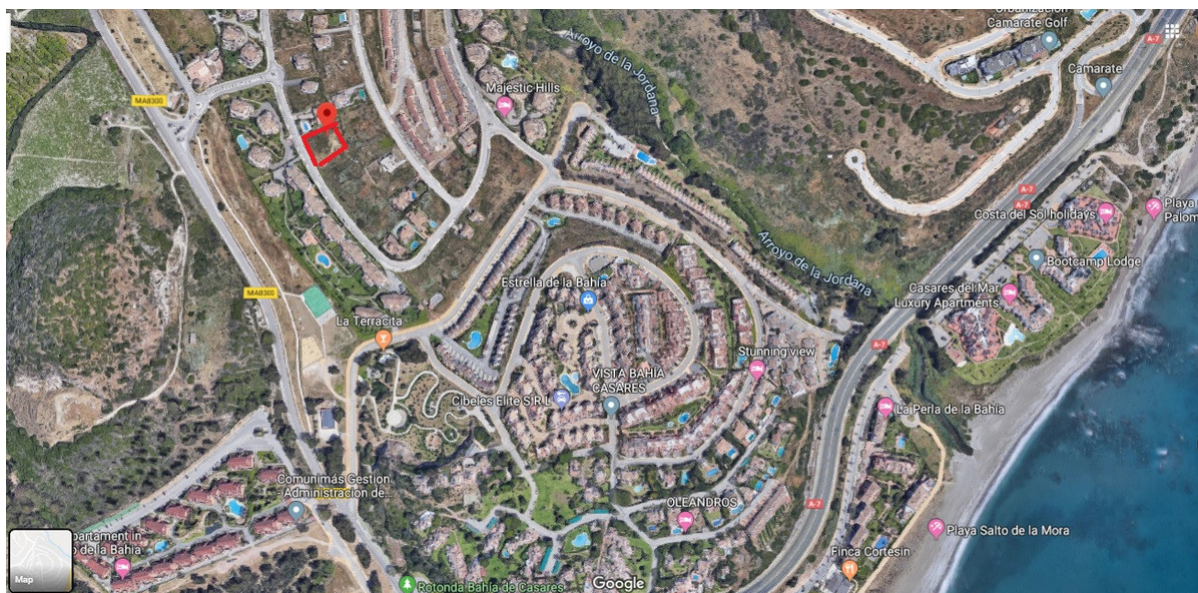

Terreno

Casares

Habitaciones: 0

Baños: 0

M²: 0

Precio: 460.000 €

Estado: Venta

Tipo de propiedad: Terreno Referencia: R3681428

Fecha de publicación:
12.05.23

Descripción: Parcela en venta en Casares con orientación sur. Respecto a las dimensiones, la propiedad presenta 1.100 m² de parcela. Tiene las siguientes características servicios cercanos, vistas al mar, vistas a la montaña, vistas panorámicas, cerca de playa / mar, cerca de la ciudad y cerca del puerto.

Destacado:

Vistas al mar, None, None