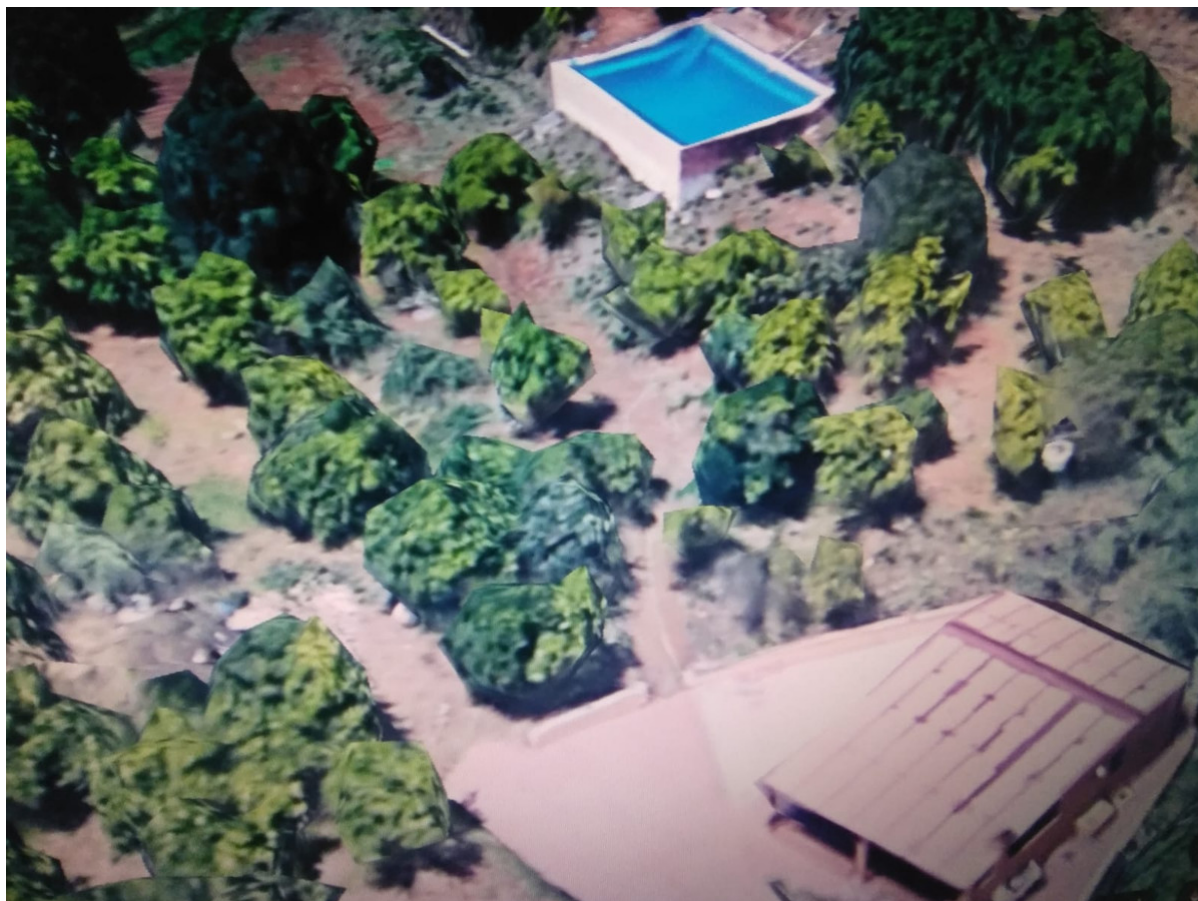

Villa

El Padron

Habitaciones: 1

Baños: 1

M²: 60

Precio: 320.000 €

Estado: Venta

Tipo de propiedad: Villa

Referencia: R3798535

Fecha de publicación:
12.05.23

Descripción: MAGNÍFICA CASA DE CAMPO DE 1 DORMITORIO EN ESTEPONA ESTE, LA VIVIENDA CONSTA DE 60 METROS CUADRADOS MAS UN PORCHE TOTALMENTE LEGALIZADO, Y EN LA CUAL TE PODRÍAS HACER UN SEGUNDO DORMITORIO, LA PARCELA TIENE 5000 METROS CUADRADOS TOTALMENTE LLANA, Y CON HUERTO Y ARBOLES FRUTALES, LA PROPIEDAD SE ENCUENTRA EN UNA CARRETERA ASFALTADA, TIENE AGUA DE REGADIO Y LUZ PROPIA. IDEAL TANTO COMO PARA VIVIR COMO PARA FINES DE SEMANAS.