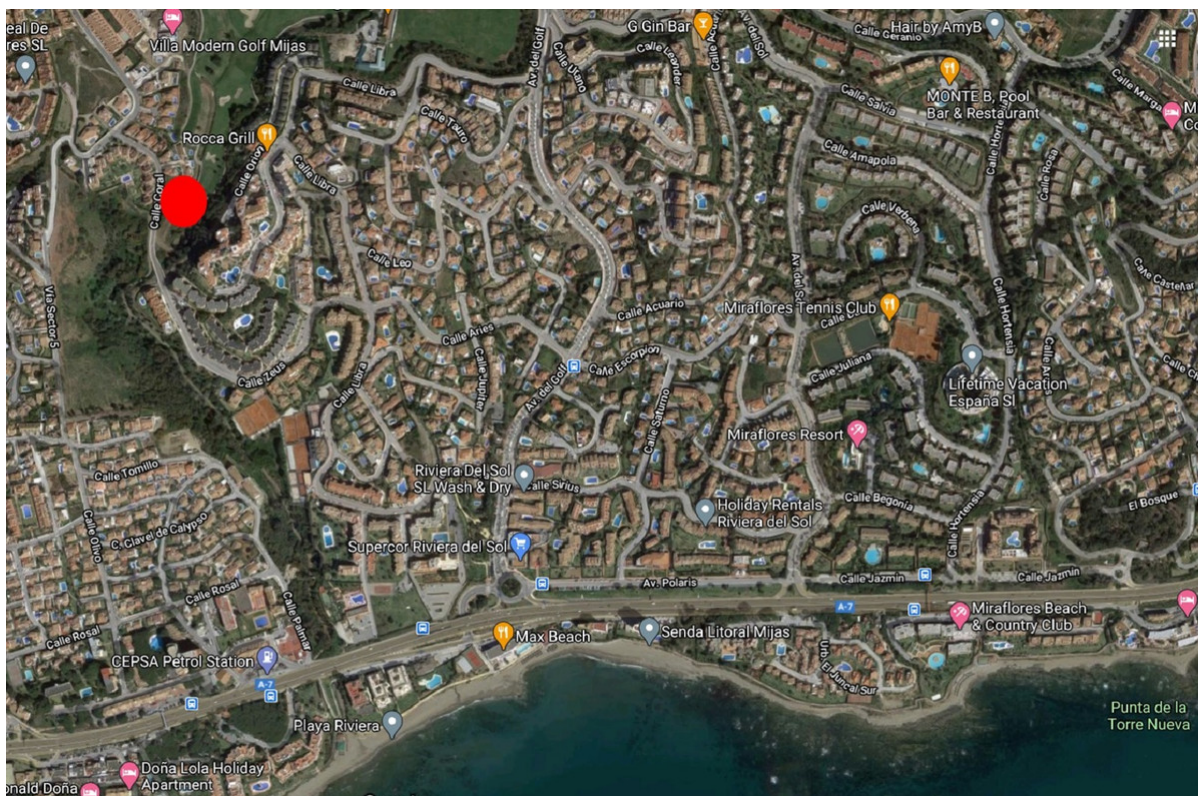

## Terreno

Riviera del Sol

Habitaciones: 0

Baños: 0

M<sup>2</sup>: 0

Precio: 150.000 €

Estado: Venta

Tipo de propiedad: Terreno Referencia: R3824080

Fecha de publicación:  
12.05.23

Descripción: Disponemos de tres magníficas parcelas urbanas frente al Golf de Miraflores - Riviera del Sol. LISTAS PARA CONSTRUIR LA CASA DE SUS SUEÑOS Calificadas en Suelo Urbano Consolidado. 597m2. 526m2. y 523m2. (precio venta 150k cada una) Clasificación según PGOU de Mijas como AIS-3 (Unifamiliar Aislada) Edificabilidad de 0,35m2/m2s. (Aprox. 200m2. edificables) Ocupación 35% Altura Máxima edificable 7mts. (PB+1) Opción construir sótano no computable. Una oportunidad muy interesante para construir la Villa de sus sueños frente al Campo de Golf, cerca de todos los servicios y a menos de 2km. de la playa. Posibilidad de emprendimiento inmobiliario para la construcción de tres Villas individuales con alta rentabilidad.