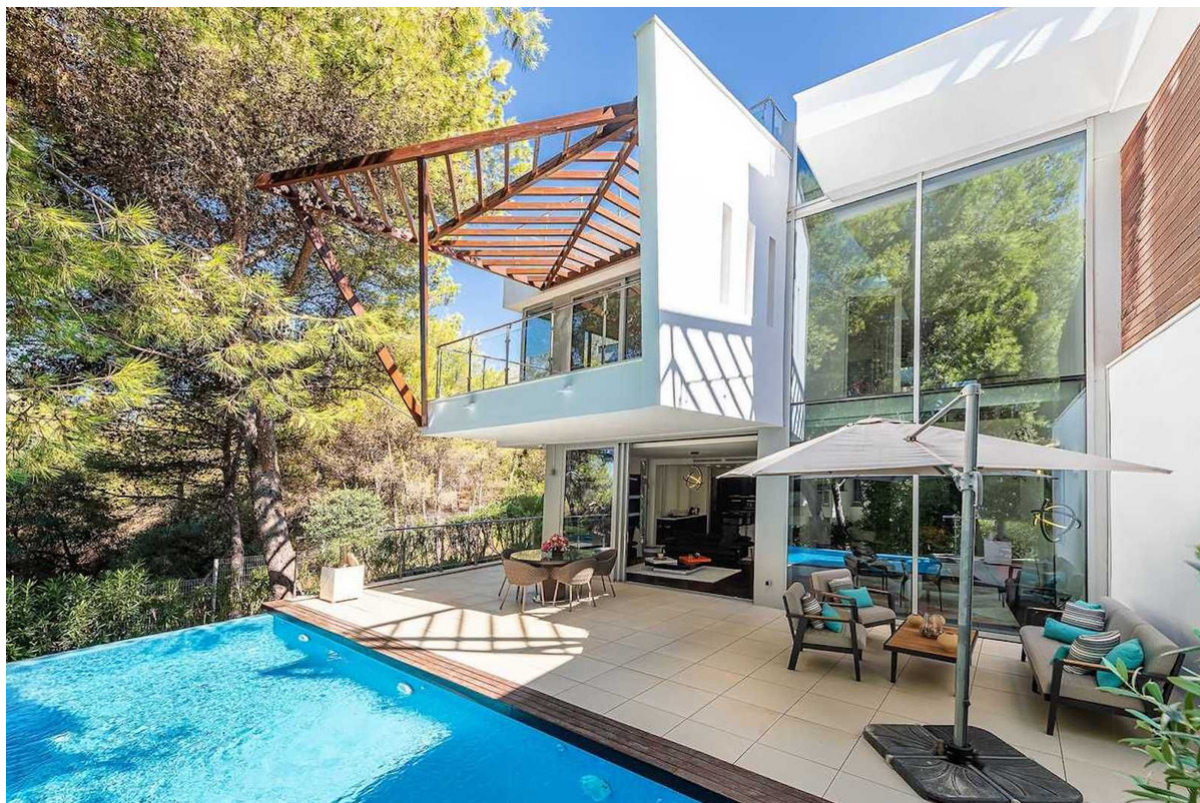

Adosado

Sierra Blanca

Habitaciones: 3

Baños: 0

M²: 681

Precio: 2.590.000 €

Estado: Venta

Tipo de propiedad: Adosado Referencia: R4140547

Fecha de publicación:
12.05.23

Descripción: Este chalet adosado se encuentra en la famosa urbanización de Sierra Blanca, en un lujoso complejo cerrado donde podemos disfrutar de todas las comodidades previstas, como dos piscinas cubiertas comunitarias y un SPA. Tiene la peculiaridad de que cada 8 casas comparten otro SPA con piscina y sauna. La casa tiene un estilo único, al ser la última de su grupo de 8, lindando con el bosque. Aunque la casa no tiene jardín propio, tiene una preciosa piscina infinita frente al porche y el salón. La amplitud y la altura de los techos, hacen de nuestro salón un espacio muy grande para disfrutar, dándole un estilo de decoración muy personal propuesto por Roche Bobois. Disponemos de una cocina abierta y moderna equipada con los últimos electrodomésticos Miele. Completamos la planta baja con un dormitorio con baño en suite y un pequeño aseo para invitados, una biblioteca con acceso al lavadero, una pequeña sala de estar, una sala de televisión y música, un pequeño trastero y el garaje con espacio para dos coches. El acceso a la planta superior se realiza a través de una moderna y cómoda escalera o del ascensor interior, donde nos da la bienvenida un elegante despacho que conduce a los dos amplios dormitorios de la planta superior, especialmente al dormitorio principal, con un lujoso baño en suite. Todos los dormitorios de la casa tienen acceso a una pequeña terraza exterior. Y por último, en la tercera planta, hay un gran solarium que ocupa toda la superficie de la casa, con un acogedor mobiliario de terraza del que se puede disfrutar

en las agradables noches de verano de la Costa del Sol.

Destacado:

Piscina, Aire acondicionado, None, Vistas al mar, None, None, Ascensor, None, Vigilancia 24H, Parking, None, None, None