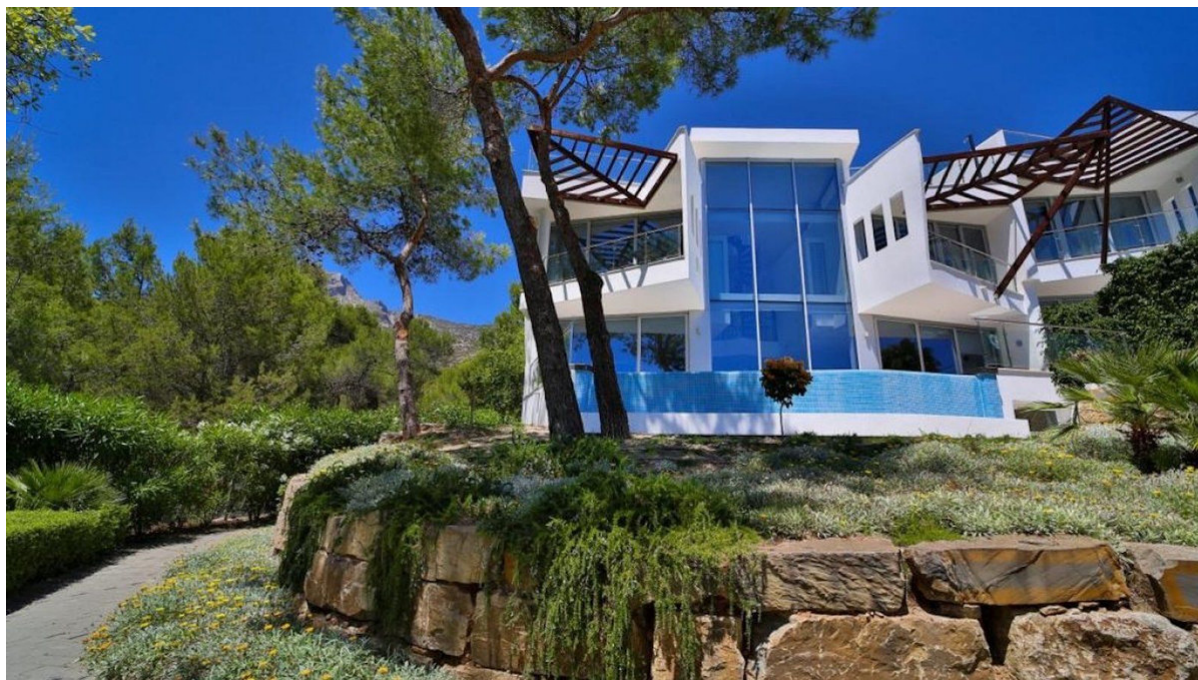

Adosado

Sierra Blanca

Habitaciones: 5

Baños: 5

M²: 390

Precio: 2.800.000 €

Estado: Venta

Tipo de propiedad: Adosado Referencia: R4257784

Fecha de publicación:
14.01.24

Descripción: Esta singular villa adosada de esquina está situada en el lugar más lujoso de Marbella - Urb. Meisho Hills, Sierra Blanca. Este complejo residencial fue construido en una parcela de 33.500m² en 2012. Cuenta con un total de 58 villas adosadas con impresionantes vistas a la ciudad de Marbella, el mar Mediterráneo, Gibraltar y la cordillera de Marruecos. Situado a los pies de la montaña y rodeado por el Parque Natural de Sierra Blanca, el complejo ofrece tanto privacidad las 24 horas como proximidad a lugares estratégicos como el aeropuerto de Málaga, el centro de Marbella y el famoso puerto deportivo de Puerto Banús. Meisho Hillis destaca por sus cuidadas zonas comunes, ya que cuenta con espectaculares jardines decorados en estilo zen, dos piscinas exteriores, una de ellas para niños, un gimnasio equipado con la última tecnología, así como 3 zonas de spa, con baño turco, sauna y piscina climatizada. La casa adosada se distribuye en 4 niveles conectados por un ascensor y una escalera ultra-moderna, consta de 5 dormitorios y 5 baños en suite (todos los baños tiene bañera con hidromasaje y ducha separada), 1 aseo de invitados, enorme salón en un mismo espacio con cocina, 3 terrazas (una en la azotea), piscina infinita privada, jardín privado, ascensor, sótano con trastero, lavandería, garaje para tres coches y etc. La propiedad está equipada con un sistema de "casa inteligente", que se puede controlar desde un Ipad. Aire acondicionado muy eficiente y sistemas de calefacción (suelo radiante). Todos los muebles y comodidades son contemporáneos, de alta calidad y diseño. Exclusivo complejo residencial en la prestigiosa zona de Sierra Blanca ofrece Spa, sauna, baño turco, piscinas, gimnasio y 24 horas seguridad