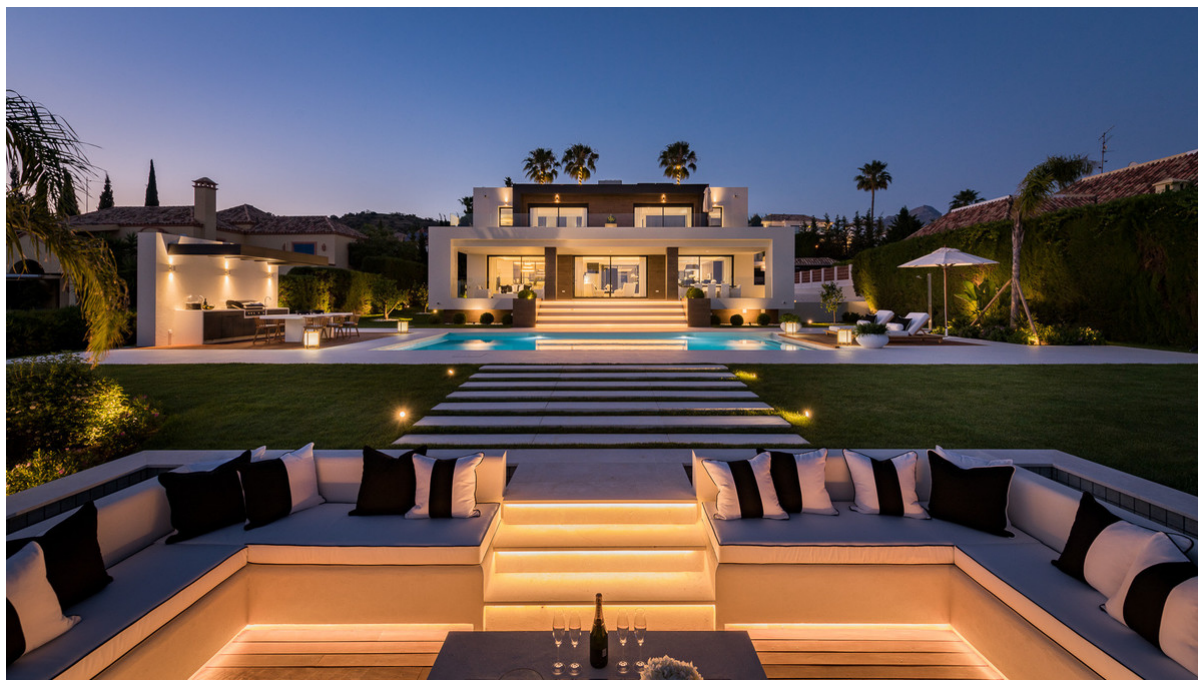

Villa

Nueva Andalucía

Habitaciones: 6

Baños: 0

M²: 840

Precio: 6.995.000 €

Estado: Venta

Tipo de propiedad: Villa

Referencia: R4301059

Fecha de publicación:
14.01.24

Descripción: Espectacular villa diseñada por un conocido arquitecto galardonado con varios premios ubicada en un entorno privilegiado en el corazón del Valle del Golf de Nueva Andalucía, una de las zonas residenciales con más demanda de la Costa del Sol. Esta villa con orientación suroeste se distribuye en tres niveles e incluye, a nivel de entrada: luminoso vestíbulo que conduce a un gran salón de planta abierta dividido en tres zonas de estar, cocina de diseño italiano totalmente equipada con electrodomésticos Gaggenau y comedor. Todo lleva a un amplio porche, al precioso jardín con una impresionante zona de chill out y fuentes, a la piscina climatizada de gran tamaño con ducha exterior y amplio espacio para tomar el sol y a la cocina de barbacoa al aire libre, todo con impresionantes vistas al campo de golf. Arriba: dormitorio principal con un enorme y elegante armario, baño en suite y acceso a una terraza ideal para disfrutar de las vistas incluso desde la bañera; suite adicional; 2 dormitorios con baño compartido. Todos los dormitorios incluyen amplios armarios empotrados de roble. Nivel inferior: 2 dormitorios más; lavadero; bodega; gimnasio y sala de cina. Construida con mejores calidades y acabados, incluidos baños con accesorios de Dornbracht, entre otros. Una ubicación tranquila, sin ruidos, en una parcela elevada frente al campo de golf. Situada a tan solo unos minutos en coche del famoso Aloha College y de Aloha, con su gran selección de restaurantes, bares y servicios. A tan solo 5 minutos en coche de Aloha Golf, Las Brisas Golf, La Quinta Golf, Magna Marbella Golf y de una amplia selección de pistas de tenis y pádel. A 10 minutos en coche de Puerto Banús, de la playa y de la Milla de Oro de Marbella.